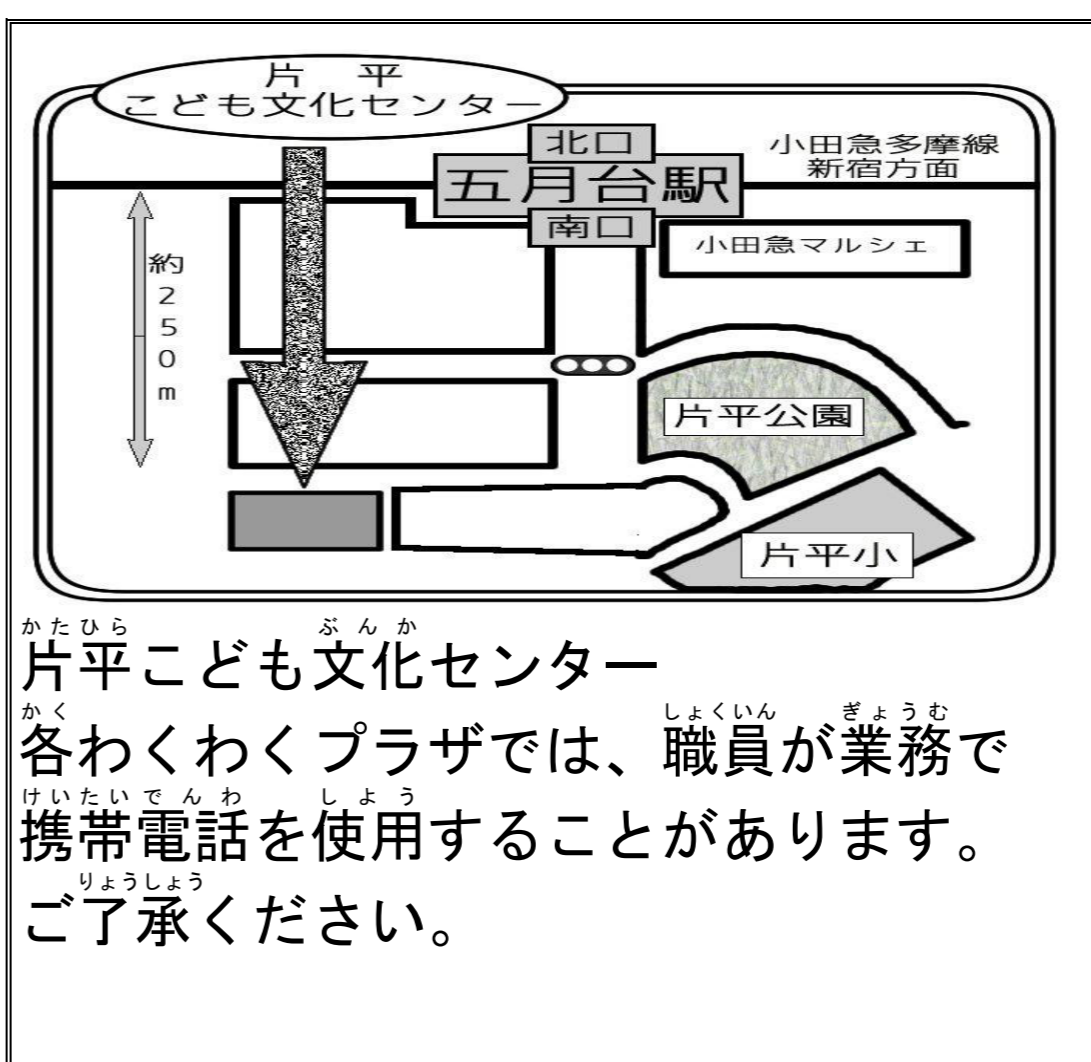

☆6月の行事☆

こども会議
19日(水) 3時～4時
みんなの意見を聞かせてね！

スタッフと遊ぼう！
2日(水) 2時～4時
ボール遊び・トランプなど
一緒に遊ぼう！

貝がら工作
12日(水) 3時～4時
貝がらを使った工作をします！
参加費：200円
定員：20人(どなたでも参加できま
す。)
申込期間：6月1日(土)～5日(水)
午前10時～午後6時まで
※見本がありますのでお声かけ下さ
い。

おりがみで作ろう
25日(火) 3時45分～4時30分
今回は「どうぶつ」がテーマです。
みんなで一緒に作りませんか？
どなたでも参加できます♪

中高生タイム
17日(月)～22日(土)
夜6時～8時30
卓球・バスケ・バドミントンなど
スタッフと一緒に楽しもう！

映画の日
15日(土) 2時～4時
大画面と迫力の音響で映画を観よう！
リクエストも募集中！
映画が決まったら館内に掲示するよ！

☆6月の予定☆

日	月	火	水	木	金	土
						1
2	3	4	5	6	7 巡回相談 10:00～11:00	8 ナイトだがシアター 5:00～7:00
9 スタッフと遊ぼう 2:00～4:00						
10	11	12	13 貝がら工作 3:00～4:00	14	15 おはなし会 11:00～11:30 映画の日 2:00～4:00	
16	17 中高生タイム 6:00～8:30	18 くりんくりんクラブ 10:00～11:00	19 だがしや 3:00～4:00 こども会議 4:00～4:30	20	21	22
23	24 日本赤十字社講習 9:30～11:30	25 おりがみで作ろう 3:45～4:30	26	27	28	29
30						

◇日本赤十字社講習◇
24日(月)
9時30分～11時30分
こどもの怪我の応急処置法の講習を
行います。
どなたでも参加できます！

☆くりんくりんクラブ☆
18日(火)
10時～11時
手遊びやふれあい遊び、
保護者の交流をします。0歳から
今年度1歳になるお子さんと
保護者、妊婦さんも参加できます♪
保健師さんも来館します。

☆乳幼児むけ☆
15日(土)
11時～(30分程度)
絵本や紙芝居を読みます。
小学生はもちろん、幼児さんも
保護者の方と一緒にどうぞ！

◇巡回相談◇
日時：7日(金) 10時～11時
石野巡回相談員が来館します。
こどもたちの悩み保護者の方の相談を
お待ちしております。お話をうかがいながら、
今できることを一緒に考えていきましょう。
お気軽に声をかけて下さい。

●友だち関係 ●学校・勉強
●子育て ●ご自身や家族のこと
●その他

片平こども文化センター
〒215-0023 麻生区5-25-1
☎044-987-3877

●開室時間
平日・土 午前9時30分～午後9時
※小学生の利用は午後6時まで、ただし、
保護者同伴の場合は6時以降も利用できます。
日・祝日 午前9時30分～午後6時

●休館日 年末年始の12月29日～1月3日
危険回避のため、開館前に門の前で待たないようお願いしま
す。
ホームページ <http://www.coccolo.jp/>

☆片平こ文からのおねがい☆
キックスクーターは、遊具として販売されているため、
道路で使うことはできません。
安全上、こ文には乗ってこない
ようにして下さい。
忘れ物は、3ヶ月を過ぎると
処分します。高額な忘れ物に
ついては、保護者の方へお渡
する事もあります。
持ち物は部屋を移動する時に自分で
しっかり管理するか、持ってこないようにしましょう。