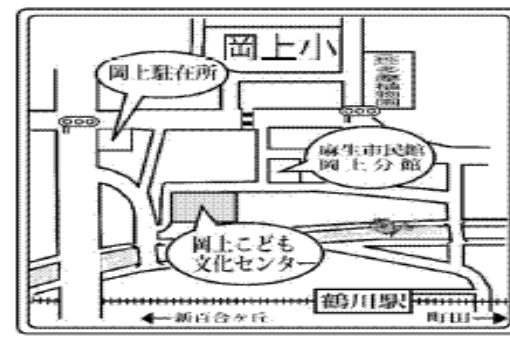

ぶん がつこう こ文だよ！ 11月号

おかみ ぶんか よやく じゅう りょう じどうかん しょうがくせいじょう
岡上こども文化センターは、予約なしで自由に利用できる児童館です。小学生以上なら
みしゅうがく こ ほこしゃどうはん りょう きがる こ
どなたでも、未就学のお子さんは保護者同伴でご利用いただけます。お気軽にお越しください。

せんじつ おかみ ぶん かたひら ぶん おかみ かたひら くりぎだい
先日、岡上こ文・片平こ文・岡上わく・片平わく・栗木わく・はるひ野わくと
合同遠足に行きました。台風のあとでしたが、各施設のこども達と班を組んで楽しく
こうりゅう することができ、イルカショーなどで大喜びの思い出深い1日になりました。

日	月	火	水	木	金	土
					1	2
3	4	5	6	7 こども会議	8	9
10	11 映画の日	12	13 だがし	14	15 夜相談日	16
17	18	19	20 ハンドメイド	21	22 ナイト	23 ふでっこ
24	25	26 シアター	27	28 相談日 ハンドメイド	29	30 ふでっこ

☆こ文クラブ☆ **★ふでっこ★**
たの しく もじ けいこ
楽しく文字をお稽古するよ！
にち ど しゅく にち ど
23日(土・祝)・30日(土)
①・③・⑤…午前10時～午前11時 / ②・④・⑥…午前11時～午後12時
※欠席される方は、事前に連絡ください。

○こ文からのあねがひ○
・来た時、帰る時は入館表に記入をお願いします・自分の荷物は自分で管理してください
・持ち物には名前を書こう！・忘れ物には気を付けてね！

ぶん & わくわく 合同行事
えいが ひ
☆映画の日☆
にち げつ ごぜん じ ぶん ごご じ ぶんこう
11日(月)午前10時30分～午後12時30分頃
大画面で映画を観よう！

○だがしや○
にち すい ごご じ ごご じ
13日(水)午後3時～午後4時
※お金はきちんと自分で管理してね！
※駄菓子について※
こ文では、行事で駄菓子販売することがあります
特にアレルギーをお持ちのお子さんには注意いただき
ご家庭でもご指導をお願いいたします

★ナイト駄菓シアター★
にち きん
22日(金)
よる じ よる だがしや
夜6時～…夜の駄菓子屋
よる じ ぶん よる じごろ えいがじょうえい
夜6時30分～夜8時頃まで映画上映
かしかたて えいが み
お菓子片手に映画を観よう！
よる じいこう しょうがくせい ほこしゃどうはん
※夜6時以降は小学生は保護者同伴です！
しょうえいしないよう かんない けいじ
※上映内容は館内に掲示します！

おかみ ぶんか せんたー
岡上こども文化センター
〒215-0027 麻生区岡上277 TEL: 986-4389
開館時間: 平日 午前9時30分～午後9時
: 日・祝日 午前9時30分～午後6時
※小学生の利用は午後6時までです。
ただし保護者同伴の場合は6時以降も利用できます。
休館日 年末年始12月29日～1月3日
危険回避の為、開館前に門前で待たないようお願いいたします。
NPO かわさきココロ 044(987)8110
ホームページ <http://www.coccolo.jp/>

○子育て安心ひろば○
にち ごぜん じ ぶん ごぜん じ ぶん
15日(金)午前10時30分～午前11時30分
場所: 岡上こども文化センター
今回は「離乳食のおはなし」です。

☆ハンドメイド部☆
マステボンボンを作ろう!
マスキングテープとビニール袋を使って
ヘアゴムを作るよ！
20日(水)・28日(木)
午後3時～午後5時ごろ

○こども会議○ 7日(木) 午後4時～

○巡回相談日○ 28日(金) 午前10時～午後12時

○ちびっこシアター○ 26日(火)
第一回: 午前10:30～ 第二回: 午後12:30～
※各回30分程度出入りは自由です。
幼児向けの映画を上映します♪