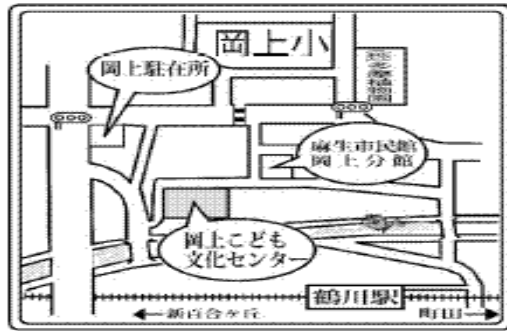

ぶん がつこう こ文だよ！ 10月号

おかのみ ぶんか よやく じゅう りょう じどうかん しょうがくせいじょう
岡上こども文化センターは、予約なしで自由に利用できる児童館です。小学生以上なら
みしゅうがく こ ほごしゃどうはん りょう きがる こ
どなたでも、未就学のお子さんは保護者同伴でご利用いただけます。お気軽にお越しください

まいつき ぼが たの き おやくこ にぎ
毎月のナイト駄菓子シアターは、楽しみに来てくれる親子連れで賑わっています。
是非、みなさんもナイト駄菓子シアターに来てください♪

日	月	火	水	木	金	土
		1	2	3 こども会議	4	5 ふでっこ
6	7 フラワー	8	9 だがし	10 ハンドメイド	11	12
13	14	15 合同遠足	16	17	18 安心ひろば	19 ふでっこ
20	21	22 シアター	23 ハンドメイド	24 相談日	25 ナイト	26
27	28	29	30	31		

☆こ文クラブ☆ **★ふでっこ★**
たの もじ けいこ
楽しく文字をお稽古するよ！
にち にち ど
5日・19日（土）
①・③・⑤・・・午前10時～午前11時 / ②・④・⑥・・・午前11時～午後12時
※欠席される方は、事前に連絡ください。

○子育て安心ひろば○
にち き ごぜん じ ぶん ごぜん じ ぶん
18日（木）午前10時30分～午前11時30分
ぶんしゅうこう うてんじ ぶんあそ へんこう
こ文集合（雨天時はこ文遊びに変更）
こんかい かき
今回は「柿もぎとりにいこう！」です。
さんかひ おやく えん
※参加費は親子で200円になります。

○芋ほり○
いも
11月4日（月・祝）
午前9時30分～
ていりん せんちやく くみ
定員：先着30組
しょうがくせい ひとり ちゅうじん
※小学生は1人で申込みます。
ちゅうじん しょうがくせい ぶん
申込期間：10月1日（火）～31日（木）
※くわしい内容は、こ文にあるポスターで！

おかのみ ぶんか せんたー
岡上こども文化センター
あさおくおかのみ
〒215-0027 麻生区岡上277 Tel: 986-4389
かいかんじかん へいじつ ごぜん じ ぶん ごごじ
開館時間：平日 午前9時30分～午後9時
にち しゅくじつ ごぜん じ ぶん ごごじ
：日・祝日 午前9時30分～午後6時
しょうがくせい りょう ぶん
※小学生の利用は午後6時までです。
ほごしゃどうはん の場合は 6時以降も利用できます。
きゅうかんび ねんまつねんし がつ にち が
休館日 年末年始12月29日～1月3日
きけんかいひ たのめ かいかんまへ まへ まへ
危険回避の為、開館前に門の前で待たないようお願いいたします。
NPOかわさきココロ 044(987)8110
ホームページ http://www.coccolo.jp/

○こども会議○ 3日（木）午後4時～

○巡回相談日○ 24日（木）午前10時～午後12時

○だがしや○
にち すい ごごじ ごごじ
9日（水）午後3時～午後4時
※お金はきちんと自分で管理してね！
※駄菓子について※
こ文では、行事で駄菓子販売することがあります
特にアレルギーをお持ちのお子さんには注意いただき
ご家庭でもご指導をお願いいたします

2こ文4わくわく合同遠足
☆新江/島水族館に行こう☆
おかのみ ぶん かたひら ぶん おかのみ かたひら くりぎだい の
岡上こ文/片平こ文/岡上わく/片平わく/栗木台わく/はるひ野わくのみんなで
イルカショーや海の生き物を見て楽しもう！
にちじ れいわがねん がつ にち か しゅく ちいき かにい ひ うてんけつこう
日時：令和元年10月15日（火・祝）「かわさき地域と家庭の日」※雨天決行
ごぜん じ ぶんしゅうこう しゅくばつ ごごじ ぶんこう かいさんよてい ていりん めい
（午前8時45分集合・出発、午後5時10分頃に解散予定） 定員：10名
さんかひ えん おうたこうつうひ にゅうかんりょう ほけんたい
参加費：1,350円（往復交通費/入館料/保険代）
ちゅうじん ぶんか がつ にち げつ ごごじ きにゅう ちゅうじん
申込：10月1日（火）～10月7日（月）午後5時までに記入した申込用紙を
こ文へお持ちください
※定員を超えた場合は7日（月）午後5時以降に抽選を行います
※参加が決まった方にのみ、連絡をします
※申込用紙をお持ちになるのは、お子さまでも構いません
※記入は保護者の方でお願い致します
※詳しい内容は、申込用紙でご確認してください
ほんちゅうじん がつ にち か ごごじ
本申込：10月8日（火）～10月12日（土）午後6時まで

○ハンドメイド部○ 11日（金）・25日（金）午後3時～午後5時ごろ
くるみボタンをつくります！

★ナイト駄菓子シアター★
にち きん
25日（金）
よる じ よる だがしや
夜6時～…夜の駄菓子屋
よる じ ぶん よる じごろ えいがじょうえい
夜6時30分～夜8時頃まで映画上映
かしかたて えいが み
お菓子片手に映画を観よう！
よる じいこう しょうがくせい ほごしゃどうはん
※夜6時以降は小学生は保護者同伴です！
じょうえいはいやう かんない けいじ
※上映内容は館内に掲示します！

○フラワーアレンジメント○ 7日（月）
せいかに
生花をつかってフラワーアレンジメントをしませんか？
しょうがくせい ちい こ
小学生はもちろん、小さいお子さんのいる方も参加できます。
おとな かに さんか ま
大人の方の参加もお待ちしております。
① 午後12時30分～午後2時 ② 午後2時30分～午後4時
ていりん かくかい じん せんちやくしゅん さんかひ えん
定員：各回10人（先着順）参加費：500円
※くわしい内容は、こ文にあるチラシで！