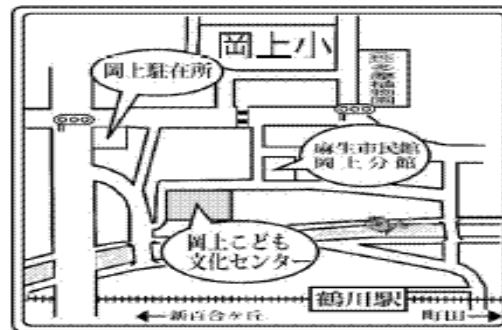

ぶん がっこう こ文だよ！ 4月号

おかがみ ぶんか せんたー
岡上こども文化センター
 〒215-0027 麻生区岡上277 Tel: 986-4389
 開館時間：平日 午前9時30分～午後9時
 ：日・祝日 午前9時30分～午後6時
 ※小学生の利用は午後6時までです。
 ただし保護者同伴の場合は6時以降も利用できます。
 休館日 年末年始12月29日～1月3日
 危険回避の為、開館前に門の前で待たないようお願いいたします。
 NPO かわさきココロ 044(987)8110
 ホームページ <http://www.coccolo.jp/>