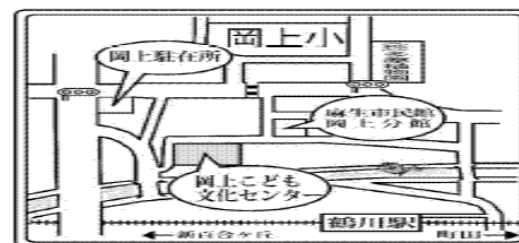

ぶん こ文だより 7

がつごう
月号

おかみ ぶんか
岡上こども文化センターは、予約なしで自由に利用できる児童館です。小学生以上なら

どなたでも、未就学児のお子さんは保護者同伴でご利用いただけます。お気軽にお越しください。

日	月	火	水	木	金	土
			1	2	3	4
5	6	7	8	9	10	11
12	13	14	15	16	17	18
19	20	21	22 こども会議	23	24	25
26	27	28	29	30	31	

おかみ ぶんか
岡上こども文化センター、岡上小学わくわくプラ
ザでは、職員が業務で携帯電話を使用することがあ
ります。ご了承ください。

おかみ ぶんか 岡上こども文化センター

〒215-0027 麻生区岡上277 Tel.044-986-4389

開館時間：月～土 午前9時30分～午後9時

：日・祝日 午前9時30分～午後6時

※小学生の利用は午後6時までです。ただし、保護者同伴の場合は午後6時以降も
利用できます。