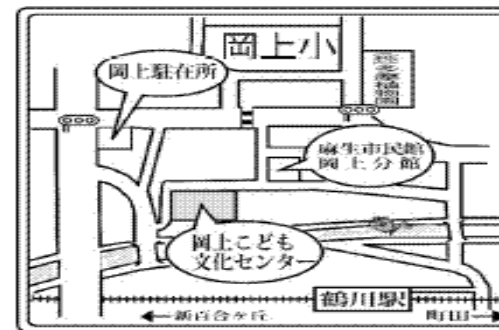

ぶん がつこう こ文だよ！ 6月号

おかがみ ぶんか よやく じゆう りよう じどうかん しょうがくせいじよう
 岡上こども文化センターは、予約なしで自由に利用できる児童館です。小学生以上なら
 みしゅうがく こ ほごしゃどうはん りよう きがる こ
 どなたでも、未就学のおさんは保護者同伴でご利用いただけます。お気軽にお越しください。

おかがみ ぶんか せん た こ
岡上こども文化センター
 あきおくおかがみ
 〒215-0027 麻生区岡上277 Tel: 986-4389
 かいかんじかん へいじつ ごぜん じ ぶん ごご じ
 開館時間：平日 午前9時30分～午後9時
 ；日・祝日 午前9時30分～午後6時
 しょうがくせい りよう こご じ
 ※小学生の利用は午後6時までです。
 ほごしゃどうはん ばあい じいこう りよう
 ただし保護者同伴の場合は6時以降も利用できます。
 きゅうかんび ねんまつねんし がつ にち がつ か
 休館日 年末年始12月29日～1月3日
 きげんかいひ ため かいかんまえ もん まえ ま おが
 危険回避のため、開館前に門の前で待たないようお願いいたします。
 NPO かわさきココロ 044(98)78110
 ホームページ <http://www.coccolo.jp/>

日	月	火	水	木	金	土
	1	2	3	4	5	6
7	8	9	10	11	12	13
14	15	16	17	18	19	20
21	22	23	24	25	26	27
28	29	30				

みなさん、お元気ですか？
 コロナウイルスの影響で、こども文化センターは
 閉館となり、乳幼児親子さんやこども達の姿が
 見れなくなり、静かだったこ文は不思議な感じでした。
 6月のイベントは中止となりますが、
 1日も早く通常通りのこ文になれる日を心待ちに
 しながら、みなさんの笑顔を楽しみにしています。