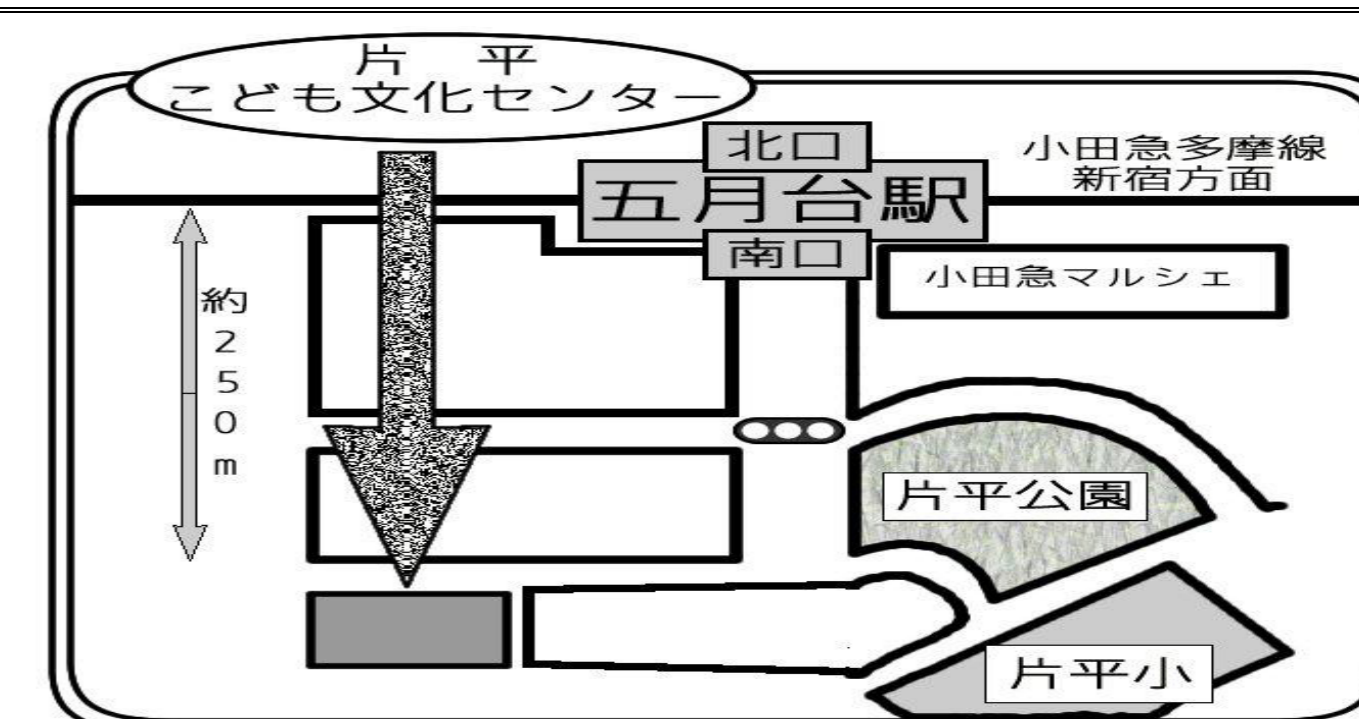

#### ● 開室時間

平日・土 午前9時30分～午後9時  
※小学生の利用は午後6時まで、ただし、保護者同伴の場合は6時以降も利用できます。  
日・祝日 午前9時30分～午後6時

● 休館日 年末年始の12月29日～1月3日  
危険回避のため、開館前に門の前で待たないようお願いいたします。

ホームページ <http://www.coccolo.jp/>

片平こども文化センター  
各わくわくプラザでは、職員が業務で携帯電話を使用することがあります。  
ご了承ください。