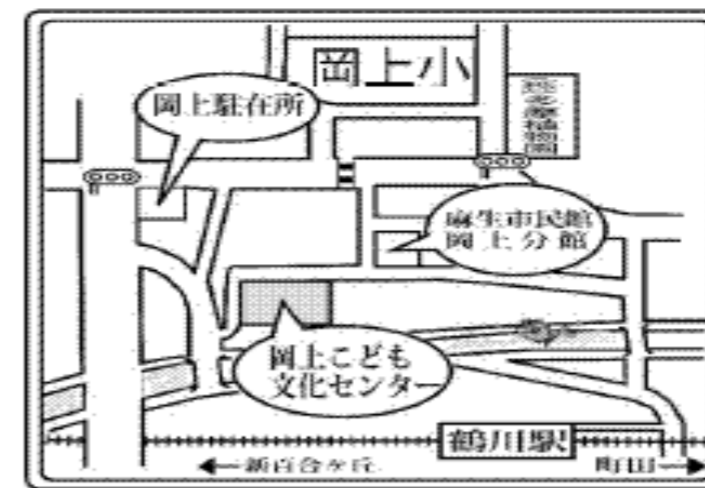

# ぶん こ文だよ！ 10 がつごう 月号

岡上こども文化センターは、予約なしで自由に利用できる児童館です。小学生以上ならどなたでも、未就学児のお子さんは保護者同伴でご利用いただけます。お気軽にお越しください。

○こ文からのお願い○

- ・来た時、帰る時は来館表に記入をお願いします。
- ・感染症対策として必ずマスクをしてきてください。
- ・来館時に検温、手洗い、うがい、消毒をお願いします。
- ・こ文にある冷水機は、感染予防のため使用中止になっているのでお家から水筒を持ってきてください。
- ・ゴミは必ず持ち帰ってください。
- ・忘れ物には気をつけてね！

岡上こども文化センター  
〒215-0027 川崎市麻生区岡上277 Tel.044-986-4389  
開室時間：月～土 午前9時30分～午後9時  
：日・祝日 午前9時30分～午後6時  
※小学生の利用は午後6時までです。ただし、保護者同伴の場合は午後6時以降も利用できます。  
休館日 年末年始12月29日～1月5日  
危険回避の為、開館前に門の前で待たないようお願いいたします。  
ホームページhttp://www.cococolo.jp/

かぼちゃはどこにいるのかなあ？  
館内のどこかに、いろいろな顔をしたかぼちゃが隠れています。  
かぼちゃは全部で、何個あるかなあ？  
詳しくは、館内のポスターを見てね！

岡上こども文化センターの  
閉館時間について  
感染予防のため  
館内の清掃・消毒を行います。  
閉館時間が変更になる場合も  
ありますので来館前や来館時に  
ご確認ください。

☆巡回相談員が来館します☆  
日時：館内に掲示いたします。  
子ども達の悩みや保護者の皆様の相談を  
お待ちしております。  
お話を伺いながら今できることを  
一緒に考えていきましょう。