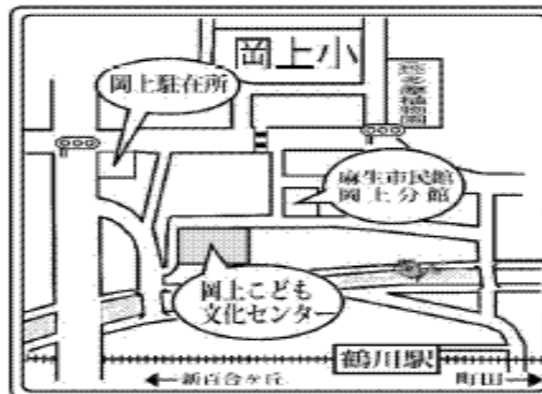

ぶん こ文だより 10

がつごう
月号

おかがみ ぶんか
岡上こども文化センター
〒215-0027 麻生区岡上277 Tel.044-986-4389
開館時間：月～土 午前9時30分～午後9時
：日・祝日 午前9時30分～午後6時
※小学生の利用は午後6時までです。
ただし、保護者同伴の場合は午後6時以降も利用できます。
休館日 年末年始12月29日～1月3日
危険回避の為、開館前に門の前で待たないようお願いいたします。
ホームページhttp://www.coccolo.jp/