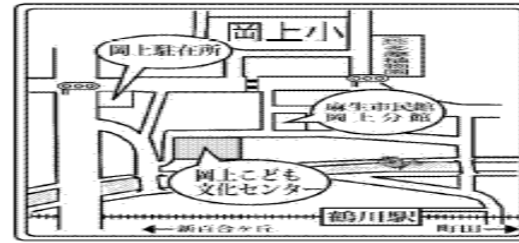

ぶん こ文だより 2

がつごう
月号

岡上こども文化センター、岡上小学校わくわくプラ
ザでは、職員が業務で携帯電話を使用することがあ
ります。ご了承ください。

おかみ ぶんか
岡上こども文化センター
〒215-0027 麻生区岡上277 Tel.044-986-4389
開館時間：月～土 午前9時30分～午後9時
：日・祝日 午前9時30分～午後6時
※小学生の利用は午後6時までです。
ただし、保護者同伴の場合は午後6時以降も利用できます。
休館日 年末年始12月29日～1月3日
危険回避の為、開館前に門の前で待たないようお願いします。
ホームページhttp://www.coccolo.jp/