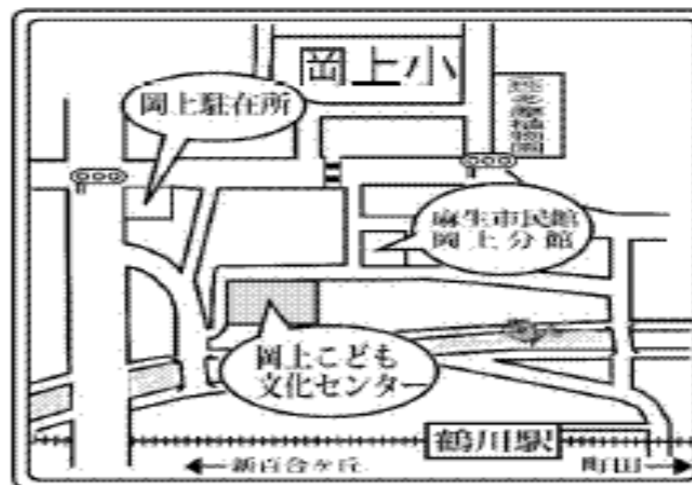

ぶん こ文だより がつ ころ 4月号

○ぶんからのお願い○

- 来た時、帰る時は来館表に記入をお願いします。
- 感染症対策として必ずマスクをしてきてください。
- 来館時に検温、手洗い、うがい、消毒をお願いします。
 - 持ち物には自分の名前を書こう。
 - 自分の荷物は自分で管理してください。
 - ゴミは必ず持ち帰ってください。
 - 忘れ物には気をつけてね！

岡上こども文化センター
〒215-0027 川崎市麻生区岡上277 TEL044-986-4389
開室時間：月～土 午前9時30分～午後9時
：日・祝日 午前9時30分～午後6時
※小学生の利用は午後6時までです。ただし、保護者同伴の
場合は午後6時以降も利用できます。
休館日 年末年始12月29日～1月5日
危険回避の為、開館前に門の前で待たないようお願いいたします。
ホームページhttp://www.coccolo.jp/

岡上こども文化センターは、予約なしで自由に利用できる児童館です。小学生以上ならどなたでも、未就学児のお子さんは保護者同伴でご利用いただけます。お気軽にお越しください。

日	月	火	水	木	金	土
				1	2	3
4	5	6	7	8	9	10
11	12 入学・進級 おめでとう週間	13 相談日 入学・進級 おめでとう週間	14 入学・進級 おめでとう週間	15 入学・進級 おめでとう週間	16 入学・進級 おめでとう週間	17
18	19	20	21 だかし 1・3・5年	22	23	24
25	26	27	28 だかし 2・4・6年	29	30 こども会議	