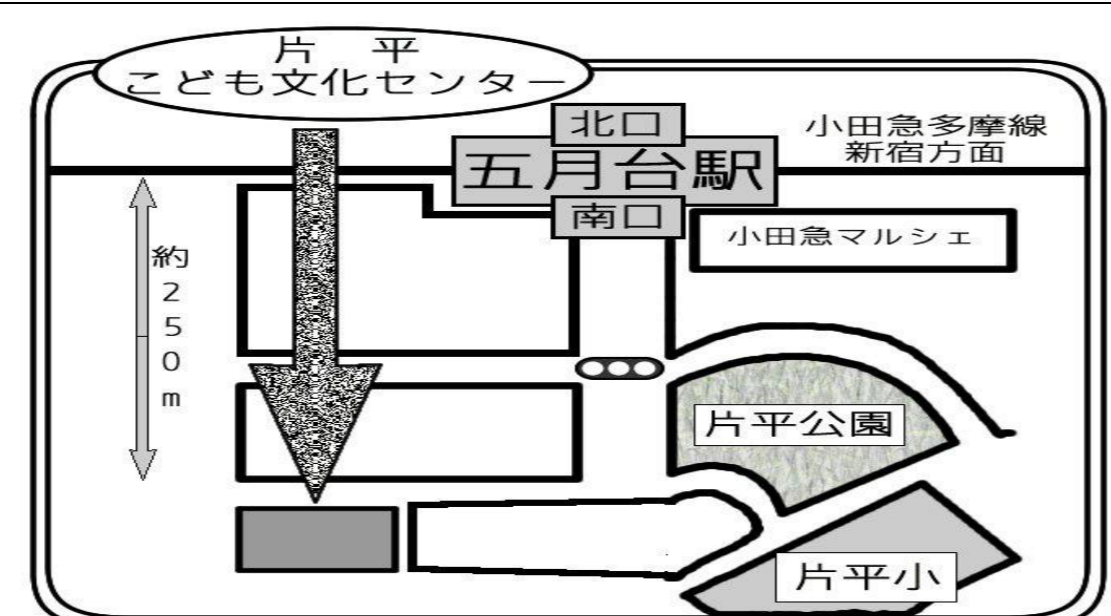

片平こども文化センター各々わくわくプラザでは、職員が業務で携帯電話を使用することがあります。ご了承ください。
※駐車場はありませんので、ご利用の際は公共交通機関でおこください。

片平こども文化センター

〒215-0023 麻生区片平5-25-1

☎044-987-3877

●開室時間 平日・土 午前9時30分～午後9時

※小学生の利用は午後6時まで、ただし、保護者同伴の場合は6時以降も利用できます。

日・祝日 午前9時30分～午後6時

※危険回避のため、開館前に門の前で待たないようお願いいたします。

●休館日 年末年始の12月29日～1月3日

ホームページ <http://www.coccolo.jp/>

お願い

1. コロナ感染予防のため、マスク着用をお願いやおもちゃ等の利用人数削減にご協力いただきありがとうございます。
   - 今後も感染予防を行いながらの開室となります。
   - 利用者の皆様にはご迷惑をお掛け致しますが、ご理解、ご協力をお願いいたします。
   - こ文に遊びに来る時は、必ずマスクを持って来てね！
   - こ文に置いてある冷水機は感染予防のため、使用中止になっているので、必ず水筒を持って来てね！
   - こ文でお菓子などを食べる時は、友達と交換したり、友達のお菓子をもったりしないでね！(コロナ関係なく)
   - 室内で遊んでいる時は、密にならない様友達と離れて遊んでね！
2. マスク・文房具、おもちゃ、洋服などの寄付をしていただきありがとうございます。

おねがい

☆2月の予定☆

かたひらミニまつり
2月15日(水)
2時30分～4時
近隣施設の皆さんとミニお祭りをを行います。こども達が作った作品展やヨーヨー釣り、的当てゲームなどを行う予定です。詳しい内容は2月のおたよりをご覧ください。
※コロナ感染の英きよいうで延期、中止になる場合もありますのでご了承下さい。

工作週間

8日(日)～14日(土)
折紙工作や塗り絵、画用紙工作などを行います。作りたい時に遊びに来て参加してね♪
※好きな時間に来て参加してね！
※作った作品は2月の「かたひらミニまつり」の時に展示品として飾らせてもらいます。

お正月遊び

6日(金)
2時～4時頃まで
皆でカルタ遊びをしたり、綿あめ作り体験をしたりします♪
※アレルギーがある人はお家の人に確認してから参加してね！
参加費・定員はありません。
お家の人やお友達と参加しに来てね♪

だかし屋福袋

1月4日(水)～14日(土)まで
一袋100円です
いつもと違うお菓子が入ってるよ！
※無くなり次第終了
1人一袋の購入になります。
※特別な駄菓子なので、お家で食べてね！
※アレルギーがある子はお家の人に確認してから購入してね！

映画の日

14日(土)
2時～4時頃まで
大画面と迫力のある音響で皆で映画を観よう！
リクエストも募集中！
上映映画が決まったら館内に掲示するよ♪
お友達やお家の人と一緒に映画を楽しもう♪

折紙の日

12日(木)
3時30分～4時30分
今回は「今年の干支・うさぎ」がテーマです♪
お友達やお家の人と一緒に参加してね♪
どなたでも参加できます♪

みほんおいてあります

市民委員募集

会の名称《概要》	任期・人数	申し込み・問い合わせ
川崎市子ども子育て会議<子ども施策に関する必要事項の審議>	令和5年4月1日～令和7年3月31日・2人	令和5年1月4日～令和5年2月3日17:00(必着)までに申込書をメールでこども未来局企画課 45kikaku@city.kawasaki.jp

【応募資格要件】次のすべてに該当する方です。(川崎市職員は除きます)
◆年齢が18歳以上である方
◆川崎市に1年以上居住されている方
◆未成年のお子様がいいらっしゃる保護者
◆川崎市の附属機関等(〇〇審議会、〇〇委員会など)の委員となっていない方
※選考方法は、書類審査(申込書・小論文)により選考します。
※申し込みの方法、小論文のテーマなど詳細は、1月4日から市HPで公表予定です。(申込書については、市HPからダウンロードできます。)