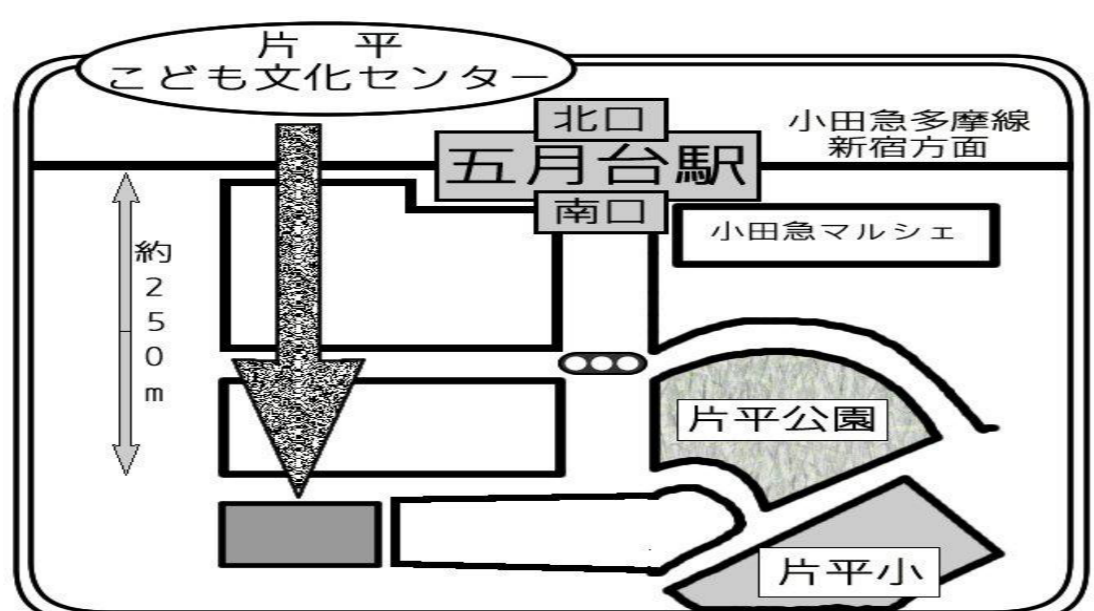

片平こども文化センター

〒215-0023 麻生区片平5-25-1
☎044-987-3877

●開室時間 平日・土 午前9時30分～午後9時
※小学生の利用は午後6時まで、ただし、保護者同伴の場合は6時以降も利用できます。

日・祝日 午前9時30分～午後6時
※危険回避のため、開館前に門の前で待たないようお願いいたします。

●休館日 年末年始の12月29日～1月3日
ホームページ <http://www.coccolo.jp/>