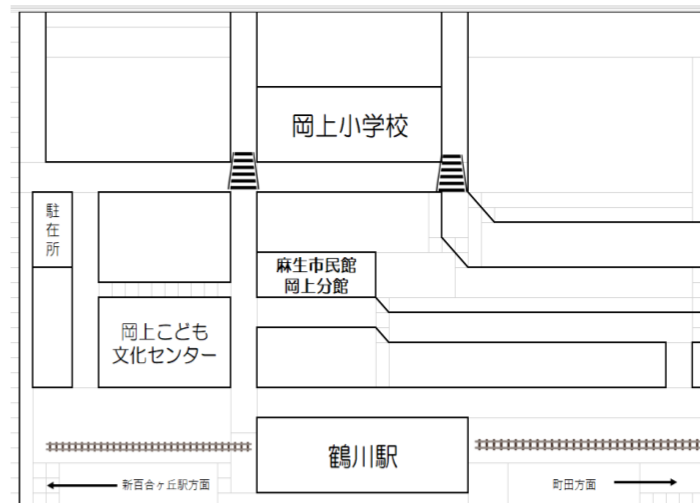

ちゅうこうせい ばん
中高生版
ぶん がつ ごう
こ文だより4月号

ちゅうがくせいこうこうせい
中学生や高校生のみんなが、とも
いっしょ
放課後や休日等の「居場所」として利用してください。

日	月	火	水	木	金	土
						1
2	3	4 中高生卓球Day		5	6 中高生卓球Day	7
9	10	11 中高生卓球Day		12	13 中高生卓球Day	14
16	17	18 中高生卓球Day		19	20 中高生卓球Day	21
23	24	25 中高生卓球Day	26 だかし屋さん せんがくねん 全学年	27 中高生卓球Day	28	29
	30					

○こ文からのお願い○

- 来た時、帰る時は来館表に記入をお願いします。
- 来館時に検温、手洗い、うがい、消毒をお願いします。
- 初めて利用の方は緊急連絡先を記入していただきます。
- 自分の荷物は自分で管理してください。
- ゴミは必ず持ち帰ってください。
- キックスクーターは遊具なので乗ってこないでね。
- 忘れ物に気をつけてね！

岡上こども文化センター
〒215-0027 川崎市麻生区岡上3-13-1
Tel.044-986-4389
開室時間：月～土 午前9時30分～午後9時
：日・祝日 午前9時30分～午後6時
小学生の利用は午後6時までです。ただし、保護者同伴の
場合は午後6時以降も利用できます。
休館日 年末年始12月29日～1月3日
危険回避の為開館前に門の前で待たないようお願いします。
ホームページhttp://www.coccolo.jp/