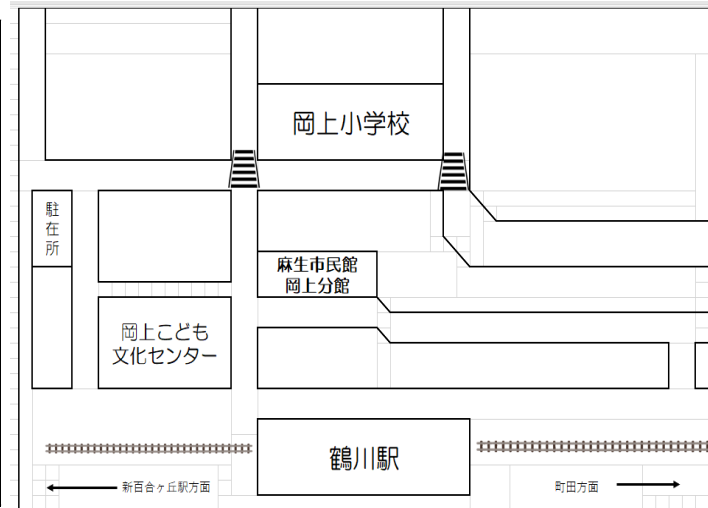

こ文だより 6月号

〇こ文からのお願い〇

- 来た時、帰る時は来館表に記入をお願いします。
- 自分の荷物は自分で管理してください。
- ゴミは必ず持ち帰ってください。
- キックスケーターは遊具なので乗ってこないでね。
- 忘れ物に気をつけてね！
- 忘れ物は3か月過ぎたら処分します。

岡上こども文化センター
〒215-0027 川崎市麻生区岡上3-13-1
Tel.044-986-4389
開室時間：月～土 午前9時30分～午後9時
：日・祝日 午前9時30分～午後6時
小学生の利用は午後6時までです。ただし、保護者同伴の場合は午後6時以降も利用できます。
休館日 年末年始12月29日～1月3日
危険回避の為開館前に門の前で待たないようお願いいたします。
ホームページhttp://www.coccolo.jp/

岡上こども文化センターは、予約なしで自由に利用できる児童館です。小学生以上ならどなたでも、未就学児のおじさんは保護者同伴でご利用いただけます。お気軽にお越しください。

日	月	火	水	木	金	土
				1	2	3 お花咲かせ隊
4	5 作って遊ぼう	6 ちびっこ広場 作って遊ぼう	7 だかしやさん	8	9	10 ふでっこ お花咲かせ隊
11	12 謎解き週間 こども会議	13 ちびっこ広場 相談日 謎解き週間	14 だかしやさん 謎解き週間	15 謎解き週間	16 ナイト駄菓子シアター 謎解き週間	17 お花咲かせ隊
18	19 レッツトライ	20 ちびっこ広場 レッツトライ	21 レッツトライ	22 レッツトライ	23 レッツトライ	24 ふでっこ お花咲かせ隊
25	26 七夕週間	27 ちびっこ広場 七夕週間	28 七夕週間	29 七夕週間	30 七夕週間	