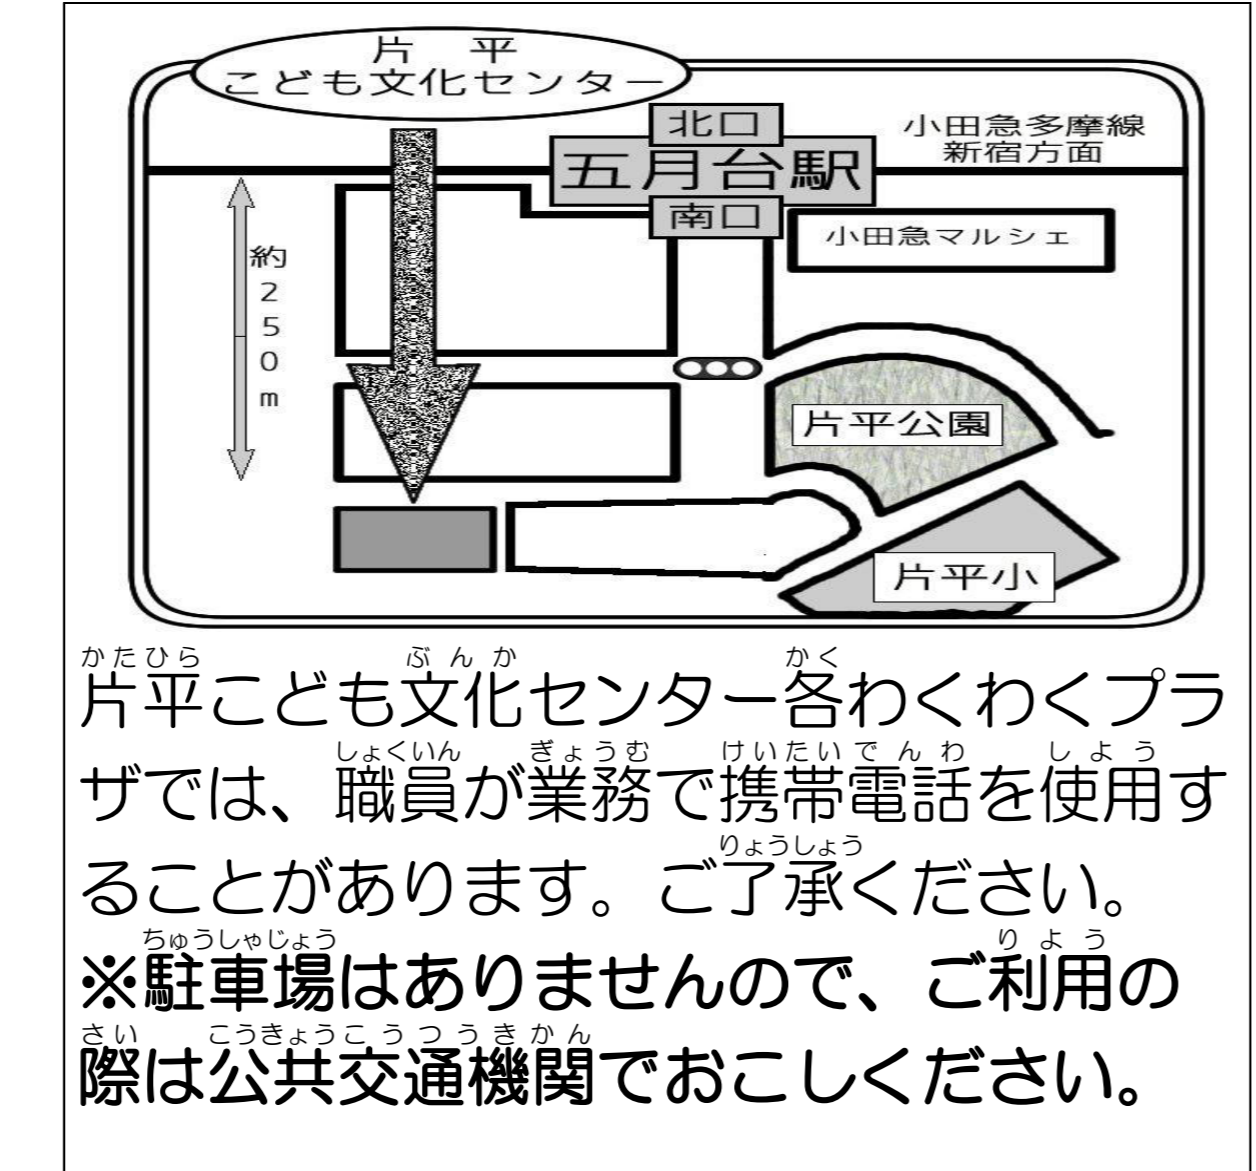

くりんくりんクラブ
7月11日(火)
10時～11時30分
妊婦さん、0歳児のお子さんとその保護者さんが対象の交流広場で。
絵本の読み聞かせや親子でふれあい遊びを楽しめます。
毎月第2回日の火曜日を

折紙の日
4日(火) 3時30分～4時30分
今回は「キンギョ」がテーマです♪
お友達やお家の人と一緒に参加してね♪
どなたでも参加できます♪

映画の日
8日(土)2時～4時頃まで
大画面と迫力のある音響で皆で映画を観よう！
リクエストも募集中！
上映映画が決まったら館内に掲示するよ♪
お友達やお家の人と一緒に映画を楽しもう♪

みほんおいてあります

お願い
●こ文に置いてある冷水機は感染予防のため、直接飲むことができませんので、必ず水筒を持って来て下さい。
●こ文でお菓子などを食べる時は、友達と交換したり、友達のお菓子をもらったりしないでね！(コロナ関係なく)
おもちゃなどの寄付をしていただきありがとうございます。

☆8月の予定☆

交通安全教室
8月1日(火) 10時～11時
麻生警察署の方が、自転車や交通ルールを教えてくださいます。
場所：片平こども文化センター
参加費・定員はありません。
お友達や保護者の方と一緒に参加ください。

老人いこいの家との交流行事
8月8日(火) 1時～2時頃まで
老人いこいの家の皆さんと一緒に、カラー新聞を使って壁画作品を作ります。
テーマは「カラーきんぎょ」です！
定員：20名
※参加費はありません。
お友達やお家の人と一緒に参加お待ちしています♪

武蔵野手打ちうどん講習会
「武蔵野うどん保存復旧会川崎」による、手打ちうどん講習会。コシがあって、おいしいうどんを作ろう！
日時：7月29日(土) 午前10時～午後12時
場所：岡上こども文化センター
※現地集合・現地解散となります。
定員：20名(定員になり次第締切) 参加費：250円
申込期間：7月3日(月)～22日(土)まで
※申込は片平こども文化センターでも行っています。
持ち物：エプロン・三角巾・持ち帰り袋
詳しい内容は、館内ポスターをご覧ください。

片平こども文化センター
〒215-0023 麻生区片平5-25-1
☎044-987-3877
●開室時間 平日・土 午前9時30分～午後9時
※小学生の利用は午後6時まで、ただし、保護者同伴の場合は6時以降も利用できます。
日・祝日 午前9時30分～午後6時
※危険回避のため、開館前に門の前で待たないようお願いいたします。
●休館日 年末年始の12月29日～1月3日
ホームページ <http://www.coccolo.jp/>

☆片平こ文からのおねがい☆
①キックスクーターは、遊具として販売されているため、道路で使うことはできません。安全上、こ文には乗ってこないようにして下さい。
②忘れ物は、3ヶ月を過ぎると処分します。高額な忘れ物については、保護者の方へお渡しする事もあります。持ち物は部屋を移動する時に自分でしっかり管理するか、持ってこないようにしましょう。
③こ文では飲食ができる部屋が決まっています。自分で食べた物のゴミは必ず持ち帰るようお願いいたします。ルールを守ってお使いください。ご協力をお願いいたします。
④カードゲームで遊ぶ時はルールを守って遊んでね！
1、友達とのカード交換はダメ 2、友達にカードをあげない 3、カードは自分で管理する
ルールが守れない人が1人でもいたら、こ文でのカードゲームは禁止になります。ルールを守って楽しく遊びましょう！

【急募】こども文化センター・わくわくプラザパート募集
●勤務内容
こども文化センター
こどもの見守り、児童や市民活動団体への支援、施設の管理、団体利用の申込受付業務等を行います。
わくわくプラザ
小学校のわくわくプラザ室の拠点として、遊びを中心にこども達をサポートする業務です。
(こどもの見守り・行事の企画運営・おやつ提供・受付業務など)
※詳しい内容につきましては、求人ポスターやお電話での確認をお願いいたします。
片平こども文化センター TEL: 044-987-3877 (担当: 大浪)