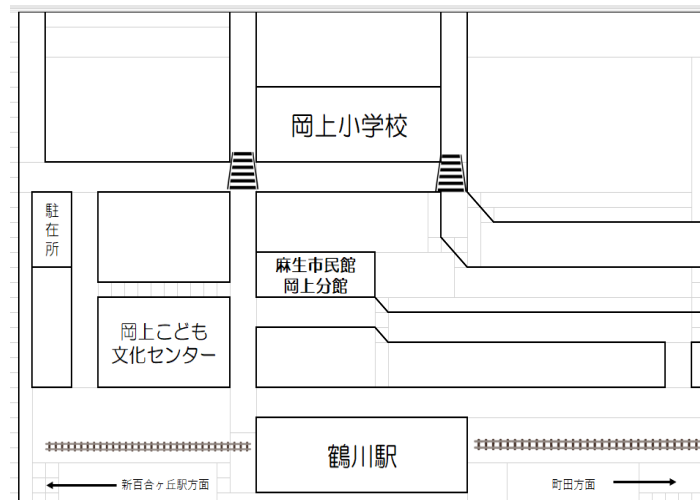

ちゅうこうせい ばん
中高生版
ぶん がつ ころ
こ文だより8月号

ちゅうがくせいこうこうせい
中学生や高校生のみんなが、友だちと一緒にでもひとりでも過ごすことができます。
ほうかご きゅうじゆ いばしょ りよう
放課後や休日等の「居場所」として利用してください。

日	月	火	水	木	金	土
		1	2	3	4 だがしや	5 岡上納涼 夏祭り
6	7	8 中高生卓球Day	9	10 中高生卓球Day ナイト駄菓子シアター	11	12
13	14	15 中高生卓球Day	16	17 中高生卓球Day	18	19
20	21	22 中高生卓球Day	23	24 中高生卓球Day	25	26
27	28	29 中高生卓球Day	30	31 中高生卓球Day		

○こ文からのお願い○

- 来た時、帰る時は来館表に記入をお願いします。
- 来館時に検温、手洗い、うがい、消毒をお願いします。
- 初めて利用の方は緊急連絡先を記入していただきます。
- 自分の荷物は自分で管理してください。
- ゴミは必ず持ち帰ってください。
- キックスクーターは遊具なので乗ってこないでね。
- 忘れ物に気をつけてね！

岡上こども文化センター
〒215-0027 川崎市麻生区岡上3-13-1
Tel.044-986-4389
開室時間：月～土 午前9時30分～午後9時
：日・祝日 午前9時30分～午後6時
小学生の利用は午後6時までです。ただし、保護者同伴の
場合は午後6時以降も利用できます。
休館日 年末年始12月29日～1月3日
危険回避の為開館前に門の前で待たないようお願いします。
ホームページhttp://www.coccolo.jp/