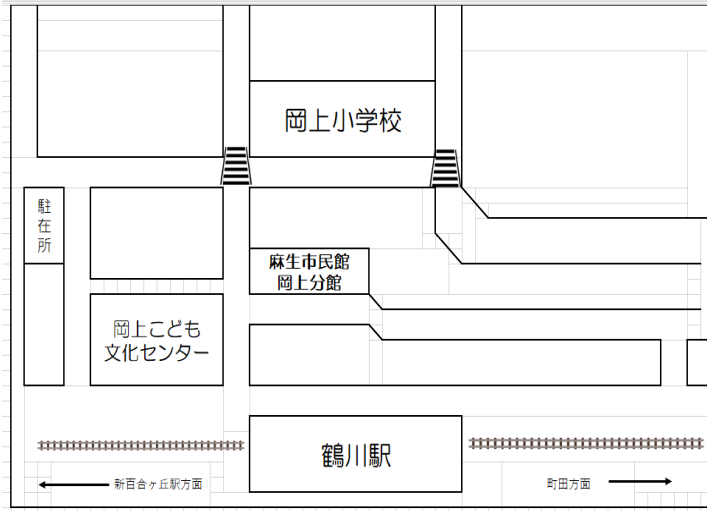

岡上こども文化センター
〒215-0027 川崎市麻生区岡上3-13-1
TEL044-986-4389
開室時間：月～土 午前9時30分～午後9時
：日・祝日 午前9時30分～午後6時
小学生の利用は午後6時までです。ただし、保護者同伴の場合は午後6時以降も利用できます。
休館日 年末年始12月29日～1月3日
危険回避の為に開館前に門の前で待たないようお願いいたします。
ホームページhttp://www.coccolo.jp/

だがし屋さん
6日（水）全学年・幼児と保護者
午後3時～午後5時まで
このほか、月～土：午前10時～午後8時30分・日祝日：午前10時～午後5時50分
袋詰めした100円分の駄菓子や、10円～30円の駄菓子を用意しています。
※アレルギーがある子はお家の人に聞いてから来てね！

＜お知らせ＞
「自分だけのストラップを作ろう」
10月5日（木）午後3時～午後4時30分
定員：20名 申込期間：9月15日（金）～25日（月）
参加したい人は申込期間内に申込みをしてください。
申込みの時に作りたい柄を選びます。申込期間後の柄の変更はできません。
※申込みはお子様本人でも大丈夫です。※電話・代理での申込みはできません。
※定員に達し次第締め切ります。

相談日
26日（火）
午前10時～

こども会議
4日（月）
午後3時～

ふでっこクラブ
楽しく文字のお稽古をするよ！
2日（土）16日（土）
1・3・5年生：10時～11時
2・4・6年生：11時～12時
※欠席をされる方は、事前にご連絡ください。

レッツトライ！
4日（月）～8日（金）
午後3時～5時
「ぴったんこマスター」
量りに色々な物に乗せ目標の重さに
目指せぴったんこ！！

ナイト駄菓子シアター
22日（金）
午後5時30分～夜の駄菓子屋
午後6時～8時頃まで映画上映
お菓子片手に映画を見よう！
※カップラーメン・ペットボトルのジュースの販売もあります。
※夜6時以降は小学生は保護者同伴です
※上映内容は館内に掲示します

【謎解き週間】
25日（月）～30日（土）
午後3時～5時
謎解きや間違い探しに
挑戦してみよう！
何問正解できるかな？

ちびっこ広場
5日（火）19日（火）26日（火）10時～12時・乳幼児と保護者
集会室&学習室にボールプール、すべり台、バランス平均台など用意しています。
お願い：お子様から目を離さず、けがのないようにお気をつけてください。

NPO法人児童育成会コッコロのホームページに
施設内外の活動の様子などの
顔写真が載る場合がありますので、
ご理解のほどよろしくお願い致します。
ご意見がありましたら、ご連絡ください。