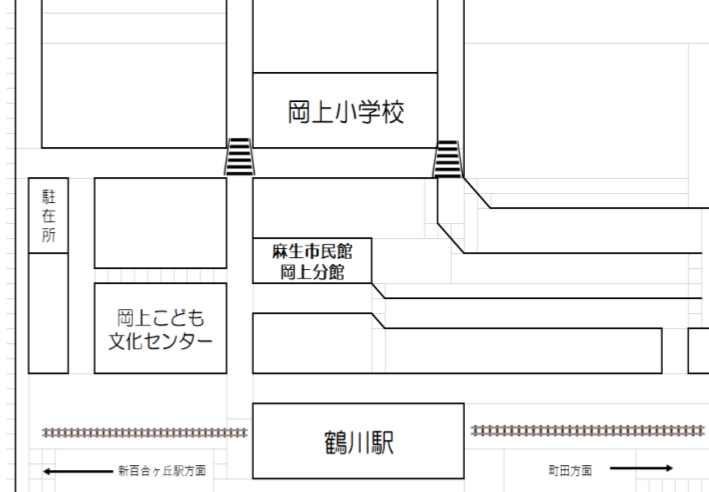

ちゅうこうせい ばん
中高生版
ぶん がつ ごう
こ文だより10月号

ちゅうがくせいこうこうせい
中学生や高校生のみんなが、ととも いっしょ
放課後や休日等の「居場所」として利用してください。

日	月	火	水	木	金	土
1 👻	2	3 中学生卓球Day	4	5 中学生卓球Day	6	7
8 👻&映画	9	10 中学生卓球Day	11 🦇	12 中学生卓球Day	13	14 ジオラマ
15 ジオラマ	16	17 中学生卓球Day	18	19 中学生卓球Day	20	21
22	23 👻	24 中学生卓球Day	25	26 相談日	27 🎃	28
29	30 🕸️	31 中学生卓球Day				

🚆 「鉄道模型とジオラマの世界」 🚆

14日(土) 午前10時～午後5時 15日(日) 午前10時～午後3時

開催場所：岡上こども文化センター

麻生区が活動拠点の「新百合丘鉄道模型クラブ」の方が作りこんだ細かな風景の中を、
国鉄時代・JRの様々な列車、ヨーロッパの列車などが走ります。
手の込んだ美しい風景と一緒にその中を走る鉄道模型とジオラマの世界をお楽しみください。
※詳しい内容は、こ文で配布しているチラシをご覧ください。
※「幼児親子」「大人のみ」の方もお気軽にお越しください。

NG おねがい

中学生は、学校帰りにそのまま来館することができません。
必ず家に帰り、靴を置いて着替えてからこ文に遊びに来てください。
学校の制服・ジャージでは遊べません。

NG

○こ文からのお願い○

- 来た時、帰る時は来館表に記入をお願いします。
- 自分の荷物は自分で管理してください。
- ゴミは必ず持ち帰ってください。
- キックスクーターは遊具なので乗ってこないでね。
- 忘れ物に気をつけてね！
- 忘れ物は3ヶ月過ぎたら処分します。