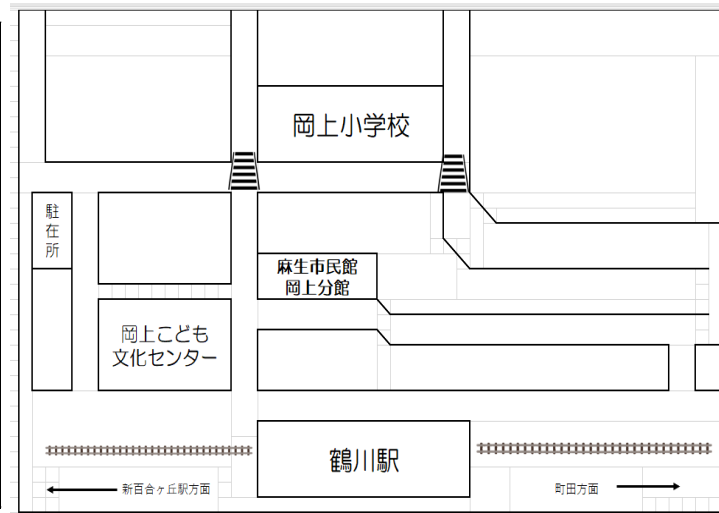

10月のこども文化センター  
作品展へ向けて色々な工作を作りました。みんな丁寧にこだわって作ってくれました。  
是非、見に来てください。ドッジボール大会は、学年混合のチームごとで行いました。どのチームも声を出し合って、とても白熱した戦いが見られました。新百合ヶ丘鉄道模型クラブ「鉄道模型とジオラマの世界」では、子どもも大人も喜んで見に来てくれました。

|   |  |                              |
|---|--|------------------------------|
| ふでっこクラブ<br>楽しく文字のお稽古をするよ!<br>25日(土)<br>1・3・5年生: 10時~11時<br>2・4・6年生: 11時~12時 | こども会議<br>6日(月)午後3時~<br>みんなの意見<br>聴かせてください。 | 相談日<br>30日(木)<br>午前10時~午後12時 |
|---|--|------------------------------|

ちびっこ広場  
7日(火) 14日(火) 21日(火) 28日(火)  
午前10時~午後12時・乳幼児と保護者  
集会室&学習室にボールプールすべり台、バランス平均台など用意しています。  
お願い: お子様から目を離さずに、けがのないようにお気をつけてください。

〇こ文からのお願い〇

- ・来た時、帰る時は来館表に記入をお願いします。
- ・自分の荷物は自分で管理してください。
- ・ゴミは必ず持ち帰ってください。
- ・キックスクーターは遊具なので乗ってこないでね。
- ・忘れ物に気をつけてね!
- ・忘れ物は3か月過ぎたら処分します。