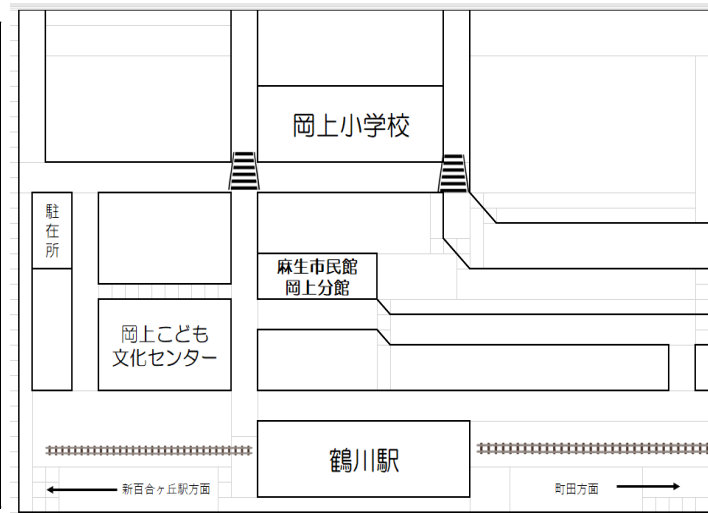

岡上こども文化センター
〒215-0027 川崎市麻生区岡上3-13-1
TEL044-986-4389
開室時間：月~土 午前9時30分~午後9時
：日・祝日 午前9時30分~午後6時
小学生の利用は午後6時までです。ただし、保護者同伴の場合は午後6時以降も利用できます。
休館日 年末年始12月29日~1月3日
危険回避の為開館前に門の前で待たないようお願いいたします。
ホームページhttp://www.cocoolo.jp/

2こ文4わくわく合同遠足 地球博物館に行こう！

岡上こ文/片平こ文/岡上わく/片平わく/栗木台わく/はるひ野わく
のみんなと化石や剥製を見て学びながら楽しもう！

日時：令和5年11月25日(土)【雨天決行】
(午前8時30分集合・出発、午後4時30分頃解散予定)
定員：5名

参加費：30円(入館料は無料) (保険代のみ、交通費はチャージ済みICカードで持参)
※ICカードを持参しない場合は、参加費950円をお預かりします。)

申込み：おたより配布~11月9日(木) 午後5時までに記入した申込み用紙をこども文化センターへお持ちください。
※定員を超えた場合は10日(金)5時以降に抽選を行います。
※白紙の申込み用紙を持っていくこと、記入された申込み用紙の提出はお子さんでも可能ですが、記入は保護者の方がしていただきますようお願いいたします。
※参加が決まった方のみご連絡をします。
※本申込み期間内に参加費を保護者がお支払いください。
本申込み：当選 連絡後~11月18日(土)午後6時まで
※詳しい内容は、申込用紙でご確認ください。

だかしやさん&ナイトだがシアター

22日(水) 全学年・幼児と保護者
午後3時~だかしや
午後5時30分~夜20時ナイトだがシアター
※18時以降は、小学生は保護者同伴になります。

このほか、開館中は袋詰めした100円のだかしや、10円~30円のだかしを用意しています。
※アレルギーがある子は、お家の人に聞いてから来てね！
※ナイトだがシアターのみ、カップ麺の販売があります。

折り紙工作

「クリスマスリースを作ろう」
29日(水) 午後3時~午後5時

NPO法人児童育成会ココロのホームページに
施設内外の活動の様子などの
顔写真が載る場合がありますので、
ご理解のほどよろしくお願い致します。

こ文ミニまつり

日時：11月18日(土) 午前11時~午後14時(雨天決行)
場所：岡上こども文化センター・岡上老人いこいの家

【こ文ミニまつり チケット前売り販売のおしらせ】

日時：11月1日(水)~11月10日(金) 午前10時~午後17時まで
販売場所：岡上こども文化センター(電話での購入はできません)
※数に限りがあるため、前もってお早めにお求めください。
当日券は、前売り券が余った場合のみ販売をします。

<食べ物・飲み物>
豚汁150円 炊き込みごはん150円 ソーセイジ100円
ジュース・お茶 1本100円 だかし屋さん(当日現金販売)

<ゲーム屋さん> ゲームチケットセット1枚50円
ゲームチケットセットの内容
わなげ・さかなつり・ボーリング・射的・的あて
※ゲームをすべて参加すると、千本引きができるよ！何が当たるかは、当日のおたのしみに！
ヨーヨーつり1回50円 スーパーボールすくい1回50円
※チケットの引き換えは、13時30分までにしてください。

謎解き週間

20日(月) 21日(火) 24日(金)
君は何問解けるかな？
謎解きやクイズに挑戦してみよう！

子育て安心ひろば

17日(金) 午前10時30分~午前11時30分
「離乳食のお話」
保健師さんと栄養士さんが来ます。
おしらせ
骨密度測定会をします。
11時30分~12時 無料
是非この機会に骨のチェックしてみませんか？

レッツトライ！

【ピンポン玉カップイン】
6日(月)~10日(金)
午後3時~午後5時
ピンポン玉をバウンドさせて
小さいカップに入れるよ！
何点取れるかな？