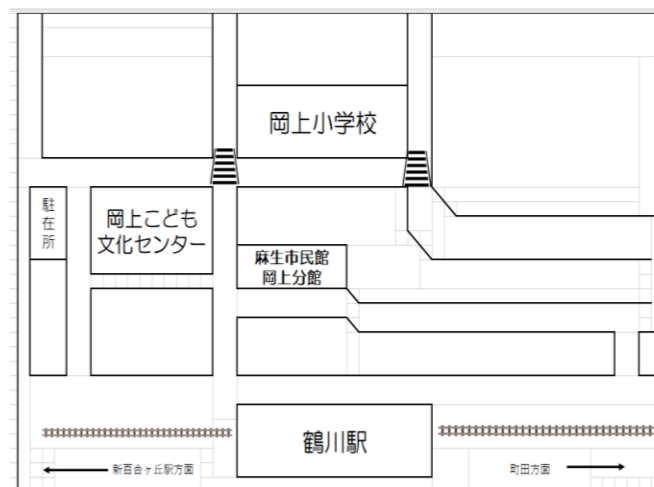

ちゅうこうせい ばん
中高生版
ぶん がつ ごう
こ文だより12月号

ちゅうがくせいこうこうせい
中学生や高校生のみんなが、とも ひとつしょ
友だちと一緒にでもひとりでも過ごすことができます。
ほうかご きゅうはだ いばしょ りよう
放課後や休日等の「居場所」として利用してください。

日	月	火	水	木	金	土
31					1	2
休館	12月29日(金)～1月3日(水)は休館になります。 年始は1月4日(木)から開館します。					
3	4	5	6	7	8	9
		中高生卓球Day	だかし屋さん	中高生卓球Day		
10	11	12	13	14	15	16
	おたのしみ会	中高生卓球Day		中高生卓球Day	ナイトだかシアター	
17	18	19	20	21	22	23
		中高生卓球Day		中高生卓球Day		
24	25	26 大そうじの日	27	28	29	30
		中高生卓球Day		中高生卓球Day	休館	休館

- こ文からのお願い○
- 来た時、帰る時は来館表に記入をお願いします。
 - 自分の荷物は自分で管理してください。
 - ゴミは必ず持ち帰ってください。
 - キックスクーターは遊具なので乗ってこないでね。
 - 忘れ物に気をつけてね!
 - 忘れ物は3ヶ月過ぎたら処分します。

岡上こども文化センター
〒215-0027 川崎市麻生区岡上3-13-1
Tel.044-986-4389
開室時間：月～土 午前9時30分～午後9時
：日・祝日 午前9時30分～午後6時
小学生の利用は午後6時までです。ただし、保護者同伴の
場合は午後6時以降も利用できます。
休館日 年末年始12月29日～1月3日
危険回避の為開館前に門の前で待たないようお願いします。
ホームページhttp://www.coccolo.jp/