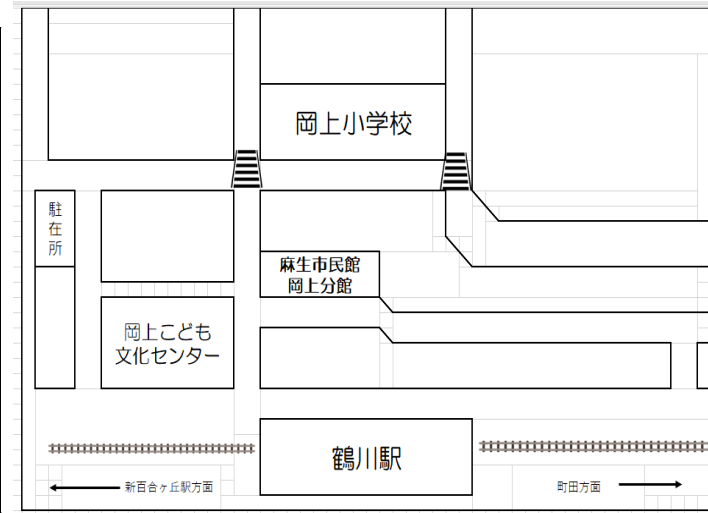

岡上こども文化センター
〒215-0027 川崎市麻生区岡上3-13-1
TEL044-986-4389
開室時間：月～土 午前9時30分～午後9時
：日・祝日 午前9時30分～午後6時
小学生の利用は午後6時までです。ただし、保護者同伴の場合は午後6時以降も利用できます。
休館日 年末年始12月29日～1月3日
危険回避の為開館前に門の前で待たないようお願いします。
ホームページhttp://www.coccol.jp/

だかし屋さん
19日（金）全学年・幼児と保護者
午後3時～午後5時まで
このほか月～土：午前10時～午後8時30分
日祝日：午前10時～午後5時50分
袋詰めした100円分の駄菓子や、10円～30円の駄菓子を用意しています。
※アレルギーがある子はお家の人に聞いてから来てね！

ナイトだがシアター
19日（金）
午後5時30分～夜の駄菓子屋
午後6時～午後8時頃まで映画上映
お菓子片手に映画をみよう！
※カップラーメン・ペットボトルの販売もあります。
※夜6時以降は小学生は保護者同伴です。
※上映内容は館内に掲示します。

石野巡回相談員が来館します。
23日（火）
午前10時～12時
子どもたちの悩みや保護者の皆様の相談をお待ちしています。
お話を伺いながら今できることを一緒に考えていきましょう。

かるた大会
15日（月）
午後3時～
チームで分かれてかるた大会をするよ！
気軽に参加しよう！

レッツトライ「けん玉」
22日（月）～26日（金）
今月はけん玉をするよ！
色々な技に挑戦しよう！
何個クリアできるかな？

【謎解き週間】
8日（月）～12日（金）
午後3時～午後5時
謎解きや間違い探しに挑戦してみよう！
何問正解できるかな？

こども会議
9日（火）
みんなの意見を聞かせてね！

子育て安心ひろば
19日（金）午前10時30分～午前11時30分
「歯について」
対象：乳幼児と保護者（妊婦さんも参加できます。）
協力：麻生区役所地域みまもり支援センター地域支援課

ふでっこクラブ
楽しく文字のお稽古をするよ！
6日（土）書初め・20日（土）
1・3・5年生：午前10時～午前11時
2・4・6年生：午前11時～12時
※欠席される方は事前にご連絡ください。

NPO法人児童育成会ココロのホームページに施設内外の活動の様子などの顔写真が載る場合がありますのでご理解のほどよろしくお願ひいたします。
ご意見ありましたら、ご連絡ください。

ちびっこ広場
16日（火）・23日（火）・30日（火）
午前10時～12時 対象：乳幼児と保護者
集会室&学習室にボールプール、すべり台、バランス平均台など用意しています。
お願い：お子様から目を離さずに、けがのないようにお気を付けてください。