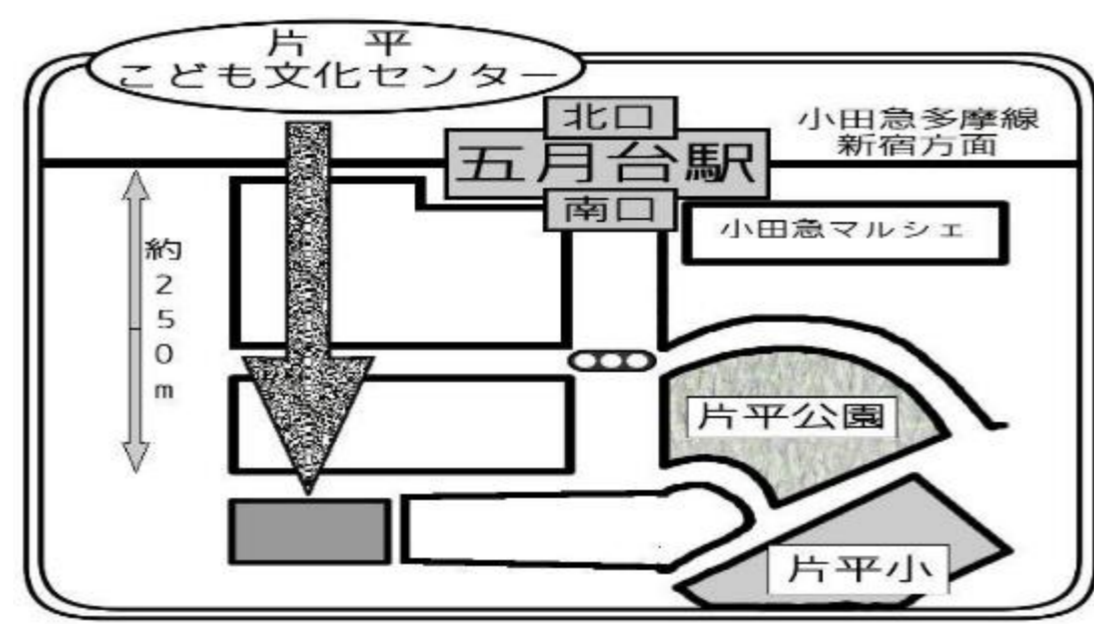

片平こども文化センター各わくわくプラザ
では、職員が業務で携帯電話を使用する
ことがあります。ご了承ください。
※駐車場はありませんので、ご利用の際は
公共交通機関でおこしください。

片平こども文化センター

〒215-0023 麻生区片平5-25-1

☎044-987-3877

●開室時間 平日・土 午前9時30分～午後9時

※小学生の利用は午後6時まで、ただし、
保護者同伴の場合は6時以降も利用できます。

日・祝日 午前9時30分～午後6時

※危険回避のため、開館前に門の前で待たないようお願い
します。

●休館日 年末年始の12月29日～1月3日

ホームページ <http://www.coccolo.jp/>

【急募】こども文化センター・わくわくプラザパート募集

●勤務内容

□こども文化センター

こどもの見守り、児童や市民活動団体への支援、施設の管理、団体利
用の申込受付業務等を行います。

□わくわくプラザ

小学校のわくわくプラザ室の拠点として、遊びを中心に子ども達をサ
ポートする業務です。

(こどもの見守り・行事の企画運営・おやつ提供・受付業務など)

※詳しい内容につきましては、求人ポスターやお電話での確認をお願
いいたします。

片平こども文化センターTEL：044-987-3877 (担当：大浪)