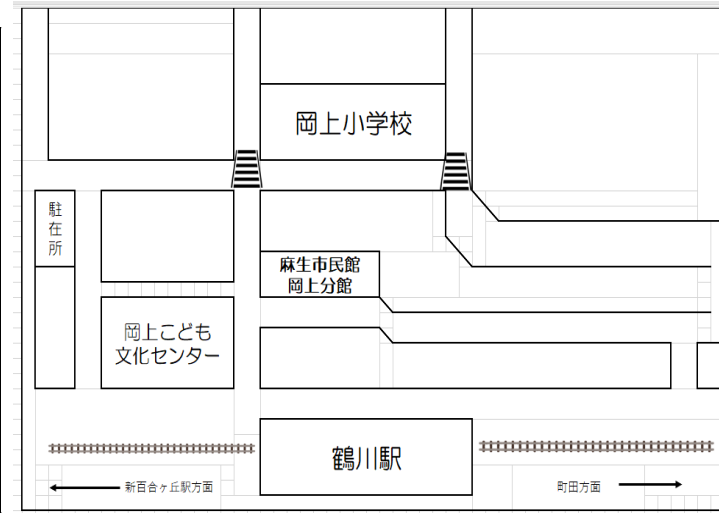

こ文だより 4月号

岡上こども文化センターは、予約なしで自由に利用できる児童館です。小学生以上ならどなたでも、未就学児のお子さんは保護者同伴でご利用いただけます。お気軽にお越しください。

日	月	火	水	木	金	土
	1	2 ちびっこ広場	3	4	5	6
7	8 こども会議 レッツトライ	9 ちびっこ広場 レッツトライ	10 レッツトライ	11 レッツトライ	12 レッツトライ	13
14	15 謎解き週間	16 ちびっこ広場 謎解き週間	17 謎解き週間	18 謎解き週間	19 謎解き週間 だかし屋さん	20
21	22 入学・進級 おめでとう週間	23 ちびっこ広場 入学・進級 おめでとう週間	24 入学・進級 おめでとう週間	25 入学・進級 おめでとう週間	26 入学・進級 おめでとう週間	27
28	29	30 ちびっこ広場				

3月のこども文化センター

みなさん進級・卒業おめでとうございます。今年度もよろしくお願ひいたします。「みんなであそぼう」ではストラックアウトやしっぽとり、風船リレー、フラフープくぐりなど普段はできないような遊びをたくさん行いました。注意事項やルールを守ってくれたみんなのおかげでケガなく終わることができました。ありがとう！今年度もみんなが楽しんでくれるようなおもしろい行事をたくさんするので楽しみにしていてね！リクエストがあったらスタッフに教えてください！

ちびっこ広場

2日(火)・9日(火)・16日(火)・23日(火)・30日(火)
午前10時～12時 対象：乳幼児と保護者
集会室&学習室にボールプール、すべり台、バランス平均台など用意しています。
お願い：お子様から目を離さず、けがのないようにお気をつけください。

〇こ文からのお願い〇

- ・来た時、帰る時は来館表に記入をお願いします。
- ・自分の荷物は自分で管理してください。
- ・ゴミは必ず持ち帰ってください。
- ・キックスケーターは遊具なので乗ってこないでね。
- ・忘れ物に気をつけてね！
- ・忘れ物は3か月過ぎたら処分します。