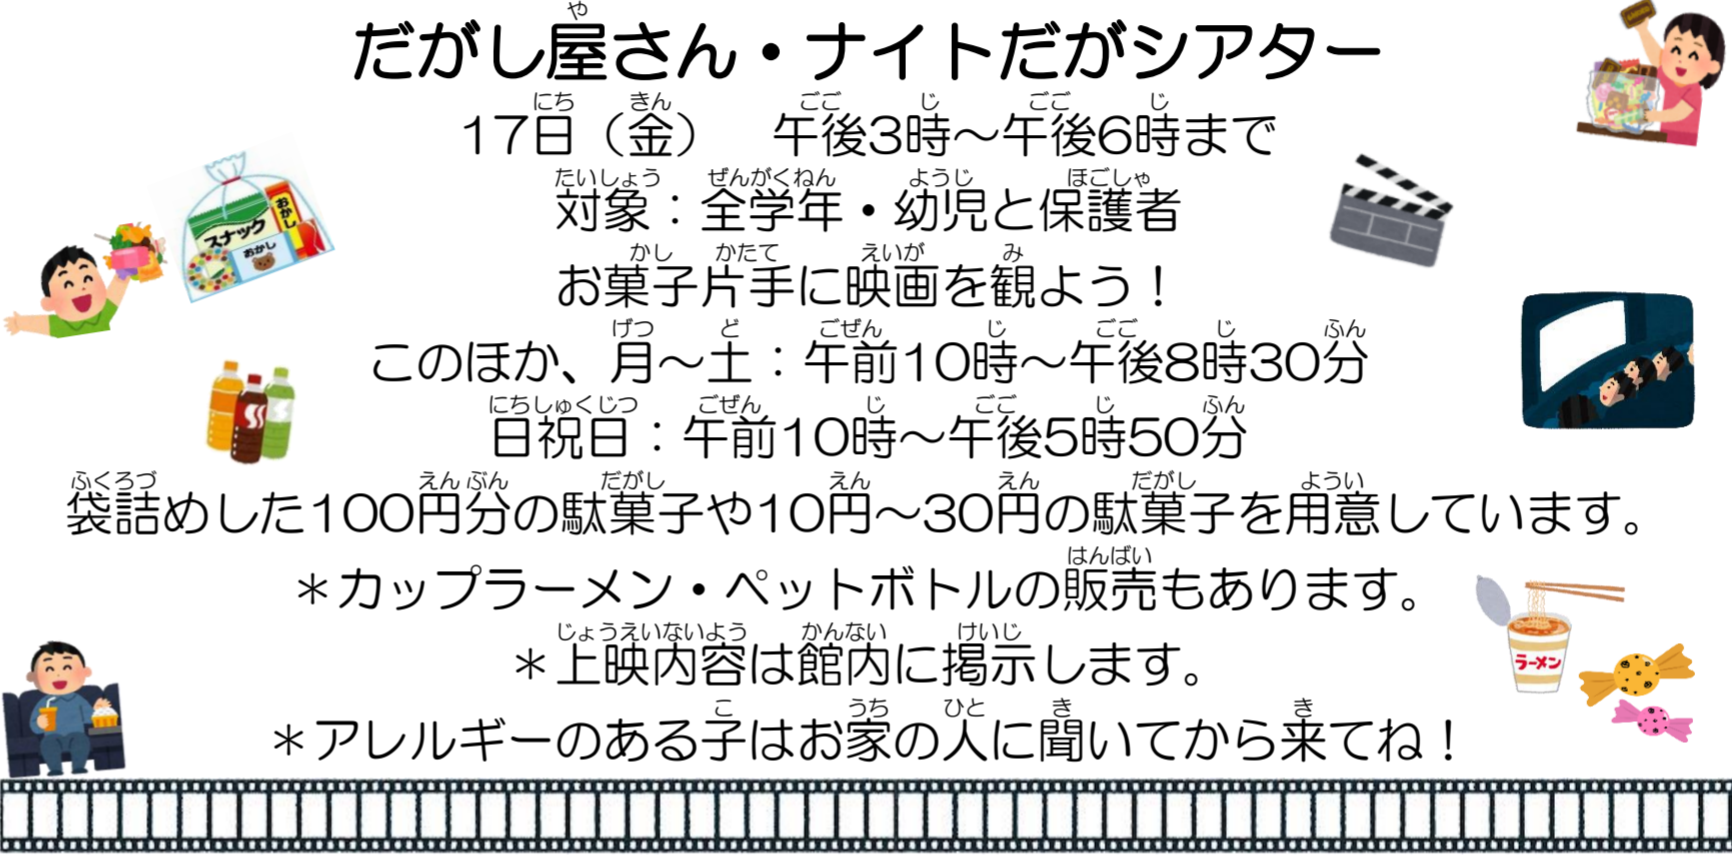

だかし屋さん・ナイトだかシアター

17日(金) 午後3時～午後6時まで

対象：全学年・幼児と保護者

お菓子片手に映画を観よう！

このほか、月～土：午前10時～午後8時30分

日祝日：午前10時～午後5時50分

袋詰めした100円分の駄菓子や10円～30円の駄菓子を用意しています。

*カップラーメン・ペットボトルの販売もあります。

*上映内容は館内に掲示します。

*アレルギーのある子はお家の人に聞いてから来てね！