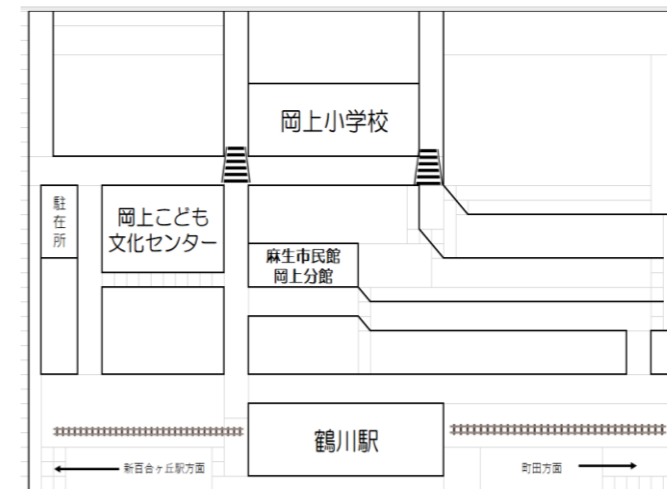

ちゅうこうせいばん
中高生版
ぶんがっこう
こ文だより5月号

ちゅうがくせいこうこうせい
中学生や高校生のみんなが、とも
中学生や高校生のみんなが、友達と一緒にでもひとりでも過ごすことができます。
ほうかこきゅうりなど
放課後や休日等の「居場所」として利用してください。

日	月	火	水	木	金	土
			1	2	3	4
5	6	7 中高生卓球Day	8	9 中高生卓球Day	10	11
12	13	14 中高生卓球Day	15	16 中高生卓球Day	17 だかし屋さん ナイトだかシアター	18
19	20	21 中高生卓球Day	22	23 中高生卓球Day	24	25
26	27	28 中高生卓球Day	29	30	31	

〇こ文からのお願い〇

- 来た時、帰る時は来館表に記入をお願いします。
- 自分の荷物は自分で管理してください。
- ゴミは必ず持ち帰ってください。
- キックスケーターは遊具なので乗ってこないでね。
- 忘れ物に気をつけてね！
- 忘れ物は3ヶ月過ぎたら処分します。

おかみぶんかセンター
岡上こども文化センター
〒215-0027 川崎市麻生区岡上3-13-1
Tel.044-986-4389
開室時間：月～土 午前9時30分～午後9時
：日・祝日 午前9時30分～午後6時
小学生の利用は午後6時までです。ただし、保護者同伴の
場合は午後6時以降も利用できます。
休館日 年末年始12月29日～1月3日
危険回避の為開館前に門の前で待たないようお願いいたします。
ホームページhttp://www.coccolo.jp/