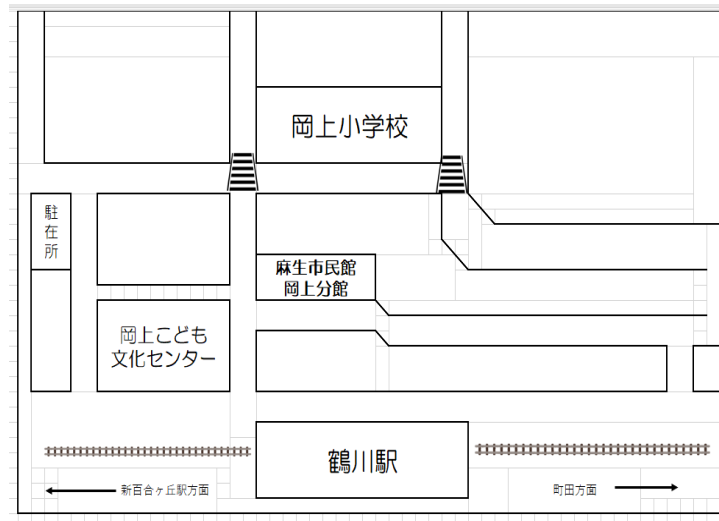

ホームページに施設内外の活動の様子などの顔写真が載る場合がありますのでご理解のほどよろしくお願いします。お問い合わせは、お気軽にお願いいたします。ご意見ありましたらご連絡ください。

相談日

巡回相談員が来館します。
皆さまの相談を
お待ちしております。
詳細は館内に掲示します。

スイーツハンドの おんがくと遊ぼう

8日(水) 午前10時～
対象：乳幼児と保護者

〇こ文からのお願い〇

- ・来た時、帰る時は来館表に記入をお願いします。
- ・自分の荷物は自分で管理してください。
- ・ゴミは必ず持ち帰ってください。
- ・キックスケーターは遊具なので乗ってこないでね。
- ・忘れ物に気をつけてね！
- ・忘れ物は3か月過ぎたら処分します。

岡上こども文化センター
〒215-0027 川崎市麻生区岡上3-13-1
TEL 044-986-4389
開室時間：月～土 午前9時30分～午後9時
：日・祝日 午前9時30分～午後6時
小学生の利用は午後6時までです。ただし、保護者同伴の場合は午後6時以降も利用できます。
休館日 年末年始12月29日～1月3日
危険回避の為開館前に門の前で待たないようお願いします。
ホームページhttp://www.coccolojp/