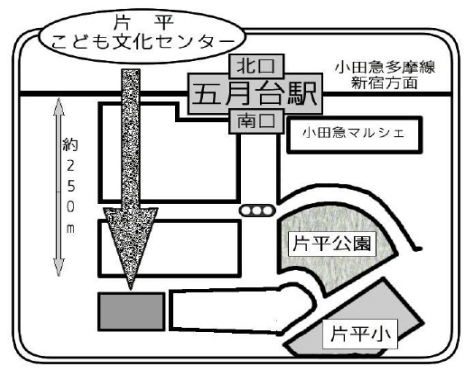

ぎょうしつ
☆おりがみ教室☆
ついでち すい じ ぶん
1日(水) 3時30分から
お お かつ
まだ折ったことのない折り方を
おし 教えてくれるよ。
も もの
持ち物：おりがみ

かたひらこうえん あそ
☆片平公園で遊ぼう!☆
にち ど ごごじ
18日(土) 午後3時から
さむ ふゆ と
寒い冬をふっ飛ばせ!
こんげつ かたひらこうえん おも
今月も片平公園で思いっきり
あそ さんか とも
遊ぶよ! 参加したいお友だちは、
2:50までにこ文に集まってね☆

がつ ぎょうじ
◇2月の行事◇
がつ たの ぎょうじ よてい
2月も楽しい行事を予定しているよっ☆
おとめぶくっさんく
☆乙女部クッキング☆

かんたんちょこレート作り の巻～
にち すい じ
8日(水) 3時から
ぜんかい こうひょう くつきんく こんげつとうじよう
前回、好評だったクッキングが今月も登場
こんかい ち
今回は、何をつくるかなあ?
みんなの参加待ってるよ!
もち物：エプロン、三角巾
定員10人 参加費：50円
(定員に達し次第受付を終了します)
参加したいお友だちは、参加費を添えて事務室で
申込みをしてね☆

☆スピード大会☆
にち すい ごごじ ぶん
15日(水) 午後3時30分から
こんかい すびーどたいかい
今回のスピード大会を勝つのは誰だ!!
すびーどきんぐ だれ
スピードキングは誰だ!?

かいぎ
☆こども会議☆
にち すい じ
29日(水) 4時から
こ文でやってほしい行事や映画の
りくえすとを 聞いてね!
リクエストを聞かせてね!

えいがあんど や
☆映画&だかし屋さん☆
にち すい
22日(水)
だかし屋さんは、3:00から
えいが じはん じようえい
映画は、3時半から上映するよ☆
りくえすとは、15日まで受付中!
事務室のリクエストボックスに
タイトルを書いて入れてね☆
き しだい かんない けいじ
決まり次第、館内に掲示するよ。

☆くりんくりんクラブ☆
にち げつ
20日(月) 10:00～11:00
たいしやう さいじ こ も ほごしゃ
対象：0歳児のお子さんを持つ保護者と
にんぶ さんか
妊婦さんも参加できます!
も もの ばすたおる
持ち物：バスタオル

たくさんの忘れ物が
届いています!!
こ文には、いろいろな
忘れ物が届けられています。
カードなどのおもちゃや
タオルや靴下の忘れ物も
たくさんあります。
一度忘れ物置き場を
チェックしてくださいね☆
大切な持ち物は、しっかり
管理してあそぼうね!

なにとしあたい
☆ナイトシアター☆
にち きん ごごじ ぶん
10日(金) 午後6時30分
しょうがくせい ほごしゃどうはん み
小学生は、保護者同伴で見
ることが出来ます。
じようえいりくえすととうけつちゆう
上映リクエスト受付中!

さいきん くつ は まちが
最近、靴の履き間違いや
じぶん くつ
自分の靴がわからないなどの
ケースが多数見られますので、
じぶん ももの なまえ
自分の持ち物にはしっかり名前を
か ぬが
書くようにお願いいたします。

もくもくがくしゅうしつ
◇モクモク学習室◇
まいしゅうげつようび もくようび
毎週月曜日と木曜日
(しゆくさいつ のぞ
祝祭日を除く)

じかん よる
時間：夜6:30～8:30
たいしやう ちゅうがくせい
対象：中学生
だいがくせい ほんていあ
大学生ボランティアが
あなたの勉強のサポートをします!

かたひら ぶんかせんたー
片平こども文化センター
〒215-0023 麻生区片平5-25-1
☎044-987-3877
かいせつじかん
開設時間
へいじつ ごぜん じ ふん ごごじ
平日 午前9時30分～午後9時
しょうがくせい りよう ごごじ
小学生の利用は午後6時まで、ただし、
ほごしゃどうはん ばあい じいこう りよう
保護者同伴の場合は6時以降も利用できます。
にち しゆくじつ ごぜん じ ふん ごごじ
日・祝日 午前9時30分～午後6時
きゅうかんび ねんまつぬんし がつ にち がつ にち
休館日 年末年始の12月29日～1月3日
きけんかいひ
危険回避のため、開館前に門の前で待たないようお願いします。
ホームページ http://www.coccolo.jp/

かたひら ぶんか かく
片平こども文化センター・各わくわくプラザ
では、職員が業務で携帯電話を使用することが
あります。ご了承ください。